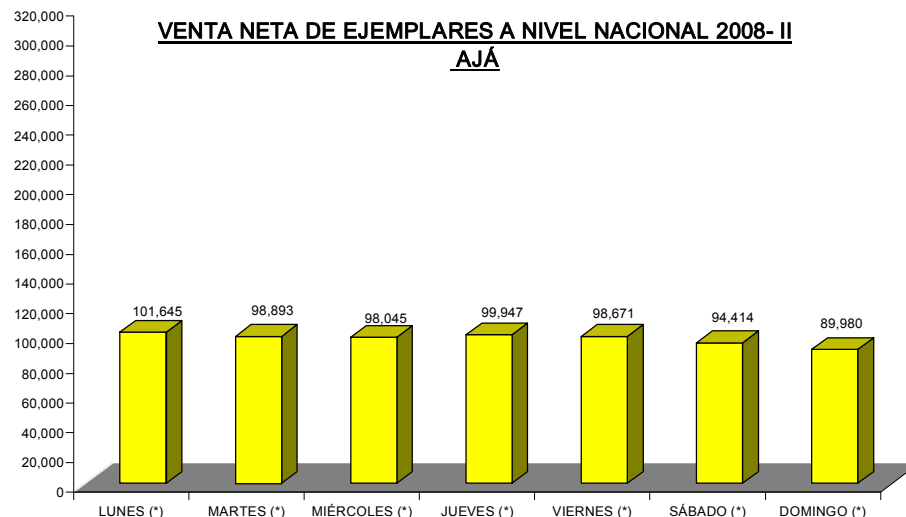

Fuente: Atestación de Circulación KPMG, Jul-Dic 2008

(*) Lima comprende Lima Metropolitana + balnearios

ECO Auditoría de circulación de diarios – 2do. Semestre 2008

PERU.21 2008 II

Día de la semana	VNE a nivel nacional	VNE Lima	VNE Provincias
LUNES (*)	77,657	56,175	21,482
MARTES (*)	75,395	54,543	20,852
MIÉRCOLES (*)	86,812	65,143	21,669
JUEVES (*)	76,205	55,513	20,692
VIERNES (*)	79,484	58,130	21,354
SÁBADO (*)	74,498	53,879	20,619
DOMINGO (*)	89,033	61,888	27,145
Promedio	79,869	57,896	21,973

Fuente: Atestación de Circulación KPMG, Jul-Dic 2008

(*) Lima comprende Lima Metropolitana + balnearios

TROME 2008 II

Día de la semana	VNE a nivel nacional	VNE Lima	VNE Provincias
LUNES (*)	361,730	270,929	90,801
MARTES (*)	357,636	270,289	87,347
MIÉRCOLES (*)	354,972	269,177	85,795
JUEVES (*)	354,395	267,851	86,544
VIERNES (*)	363,989	275,245	88,744
SÁBADO (*)	358,997	273,096	85,901
DOMINGO (*)	371,292	284,674	86,618
Promedio	360,430	273,037	87,393

Fuente: Atestación de Circulación KPMG, Jul-Dic 2008

(*) Lima comprende Lima Metropolitana + balnearios

EPENSA Auditoría de circulación de diarios – 2do.. Semestre 2008

AJA 2008 II

Día de la semana	VNE a nivel nacional	VNE Lima	VNE Provincias
LUNES (*)	101,645	57,170	44,475
MARTES (*)	98,893	56,264	42,629
MIÉRCOLES (*)	98,045	56,229	41,816
JUEVES (*)	99,947	57,111	42,836
VIERNES (*)	98,671	56,118	42,553
SÁBADO (*)	94,414	53,786	40,628
DOMINGO (*)	89,980	49,870	40,110
	97,371	55,221	42,150

Fuente: Atestación de Circulación de Diarios KPMG, Jul-Dic 2008

(*) Lima comprende Lima Metropolitana + balnearios

BOCÓN 2008 II

Día de la semana	VNE a nivel nacional	VNE Lima	VNE Provincias
LUNES (*)	60,555	47,054	13,501
MARTES (*)	47,546	37,067	10,479
MIÉRCOLES (*)	48,592	37,953	10,639
JUEVES (*)	53,659	41,864	11,795
VIERNES (*)	49,715	38,725	10,990
SÁBADO (*)	48,864	38,275	10,589
DOMINGO (*)	54,711	42,713	11,998
	51,949	40,522	11,427