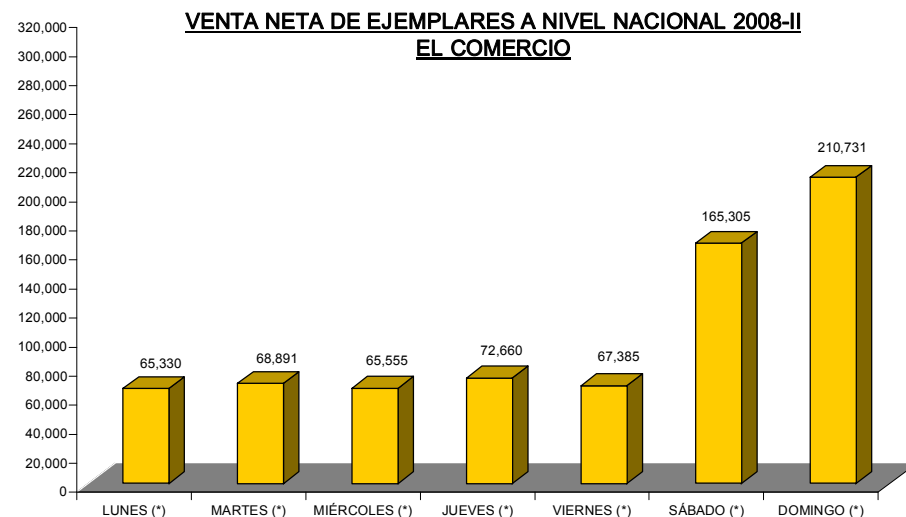

ECO Auditoría de circulación de diarios – 2do. Semestre 2008

EL COMERCIO 2008 II

El Comercio

Día de la semana	VNE a nivel nacional	VNE Lima	VNE Provincias
LUNES (*)	65,330	59,734	5,596
MARTES (*)	68,891	64,134	4,757
MIÉRCOLES (*)	65,555	60,629	4,926
JUEVES (*)	72,660	66,773	5,887
VIERNES (*)	67,385	62,908	4,477
SÁBADO (*)	165,305	153,475	11,830
DOMINGO (*)	210,731	193,139	17,592
	102,265	94,399	7,866

Fuente: Atestación de Circulación KPMG, Jul-Dic 2008

(*) Lima comprende Lima Metropolitana + balnearios

GESTIÓN 2008 II

Día de la semana	VNE a nivel nacional	VNE Lima	VNE Provincias
LUNES (*)	12,515	10,872	1,643
MARTES (*)	12,547	10,857	1,690
MIÉRCOLES (*)	12,411	10,788	1,623
JUEVES (*)	12,353	10,714	1,639
VIERNES (*)	12,682	10,978	1,704
SÁBADO (*)	0		
DOMINGO (*)	0		
Promedio	12,502	10,842	1,660

Fuente: Atestación de Circulación KPMG, Jul-Dic 2008

(*) Lima comprende Lima Metropolitana + balnearios

ECO Auditoría de circulación de diarios – 2do. Semestre 2008

PERU.21 2008 II

Día de la semana	VNE a nivel nacional	VNE Lima	VNE Provincias
LUNES (*)	77,657	56,175	21,482
MARTES (*)	75,395	54,543	20,852
MIÉRCOLES (*)	86,812	65,143	21,669
JUEVES (*)	76,205	55,513	20,692
VIERNES (*)	79,484	58,130	21,354
SÁBADO (*)	74,498	53,879	20,619
DOMINGO (*)	89,033	61,888	27,145
Promedio	79,869	57,896	21,973

Fuente: Atestación de Circulación KPMG, Jul-Dic 2008

(*) Lima comprende Lima Metropolitana + balnearios

TROME 2008 II

Día de la semana	VNE a nivel nacional	VNE Lima	VNE Provincias
LUNES (*)	361,730	270,929	90,801
MARTES (*)	357,636	270,289	87,347
MIÉRCOLES (*)	354,972	269,177	85,795
JUEVES (*)	354,395	267,851	86,544
VIERNES (*)	363,989	275,245	88,744
SÁBADO (*)	358,997	273,096	85,901
DOMINGO (*)	371,292	284,674	86,618
Promedio	360,430	273,037	87,393