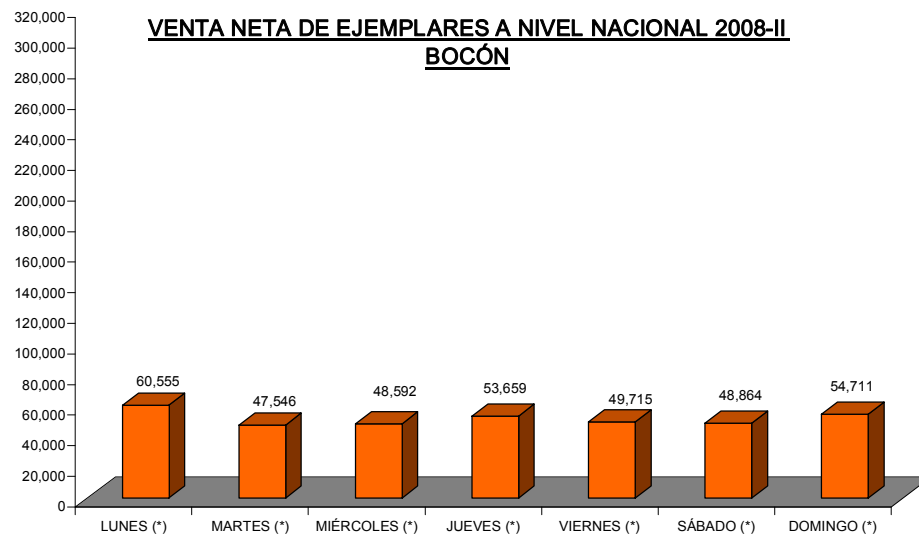

Fuente: Atestación de Circulación KPMG, Jul-Dic 2008

(*) Lima comprende Lima Metropolitana + balnearios

TROME 2008 II

Día de la semana	VNE a nivel nacional	VNE Lima	VNE Provincias
LUNES (*)	361,730	270,929	90,801
MARTES (*)	357,636	270,289	87,347
MIÉRCOLES (*)	354,972	269,177	85,795
JUEVES (*)	354,395	267,851	86,544
VIERNES (*)	363,989	275,245	88,744
SÁBADO (*)	358,997	273,096	85,901
DOMINGO (*)	371,292	284,674	86,618
Promedio	360,430	273,037	87,393

Fuente: Atestación de Circulación KPMG, Jul-Dic 2008

(*) Lima comprende Lima Metropolitana + balnearios

EPENSA Auditoría de circulación de diarios – 2do.. Semestre 2008

AJA 2008 II

Día de la semana	VNE a nivel nacional	VNE Lima	VNE Provincias
LUNES (*)	101,645	57,170	44,475
MARTES (*)	98,893	56,264	42,629
MIÉRCOLES (*)	98,045	56,229	41,816
JUEVES (*)	99,947	57,111	42,836
VIERNES (*)	98,671	56,118	42,553
SÁBADO (*)	94,414	53,786	40,628
DOMINGO (*)	89,980	49,870	40,110
	97,371	55,221	42,150

Fuente: Atestación de Circulación de Diarios KPMG, Jul-Dic 2008

(*) Lima comprende Lima Metropolitana + balnearios

BOCÓN 2008 II

Día de la semana	VNE a nivel nacional	VNE Lima	VNE Provincias
LUNES (*)	60,555	47,054	13,501
MARTES (*)	47,546	37,067	10,479
MIÉRCOLES (*)	48,592	37,953	10,639
JUEVES (*)	53,659	41,864	11,795
VIERNES (*)	49,715	38,725	10,990
SÁBADO (*)	48,864	38,275	10,589
DOMINGO (*)	54,711	42,713	11,998
	51,949	40,522	11,427

Fuente: Atestación de Circulación de Diarios KPMG, Jul-Dic 2008

(*) Lima comprende Lima Metropolitana + balnearios

EPENSA Auditoría de circulación de diarios – 2do.. Semestre 2008

CORREO 2008 II

	VNE a nivel nacional	VNE Lima	VNE Provincias
LUNES (*)	142,040	45,652	96,388
MARTES (*)	134,031	43,746	90,285
MIÉRCOLES (*)	130,438	44,210	86,228
JUEVES (*)	131,820	45,166	86,654
VIERNES (*)	129,748	44,102	85,646
SÁBADO (*)	123,683	41,450	82,233
DOMINGO (*)	138,619	48,480	90,139
	132,911	44,687	74,455