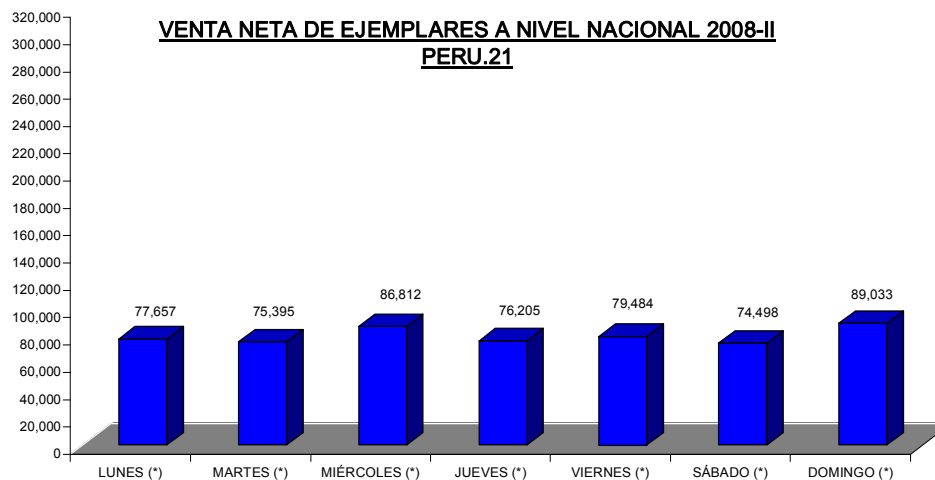

ECO Auditoría de circulación de diarios – 2do. Semestre 2008

EL COMERCIO 2008 II

El Comercio

Día de la semana	VNE a nivel nacional	VNE Lima	VNE Provincias
LUNES (*)	65,330	59,734	5,596
MARTES (*)	68,891	64,134	4,757
MIÉRCOLES (*)	65,555	60,629	4,926
JUEVES (*)	72,660	66,773	5,887
VIERNES (*)	67,385	62,908	4,477
SÁBADO (*)	165,305	153,475	11,830
DOMINGO (*)	210,731	193,139	17,592
	102,265	94,399	7,866

Fuente: Atestación de Circulación KPMG, Jul-Dic 2008

(*) Lima comprende Lima Metropolitana + balnearios

GESTIÓN 2008 II

Día de la semana	VNE a nivel nacional	VNE Lima	VNE Provincias
LUNES (*)	12,515	10,872	1,643
MARTES (*)	12,547	10,857	1,690
MIÉRCOLES (*)	12,411	10,788	1,623
JUEVES (*)	12,353	10,714	1,639
VIERNES (*)	12,682	10,978	1,704
SÁBADO (*)	0		
DOMINGO (*)	0		
Promedio	12,502	10,842	1,660

Fuente: Atestación de Circulación KPMG, Jul-Dic 2008

(*) Lima comprende Lima Metropolitana + balnearios

ECO Auditoría de circulación de diarios – 2do. Semestre 2008

PERU.21 2008 II

Día de la semana	VNE a nivel nacional	VNE Lima	VNE Provincias
LUNES (*)	77,657	56,175	21,482
MARTES (*)	75,395	54,543	20,852
MIÉRCOLES (*)	86,812	65,143	21,669
JUEVES (*)	76,205	55,513	20,692
VIERNES (*)	79,484	58,130	21,354
SÁBADO (*)	74,498	53,879	20,619
DOMINGO (*)	89,033	61,888	27,145
Promedio	79,869	57,896	21,973

Fuente: Atestación de Circulación KPMG, Jul-Dic 2008

(*) Lima comprende Lima Metropolitana + balnearios

TROME 2008 II

Día de la semana	VNE a nivel nacional	VNE Lima	VNE Provincias
LUNES (*)	361,730	270,929	90,801
MARTES (*)	357,636	270,289	87,347
MIÉRCOLES (*)	354,972	269,177	85,795
JUEVES (*)	354,395	267,851	86,544
VIERNES (*)	363,989	275,245	88,744
SÁBADO (*)	358,997	273,096	85,901
DOMINGO (*)	371,292	284,674	86,618
Promedio	360,430	273,037	87,393