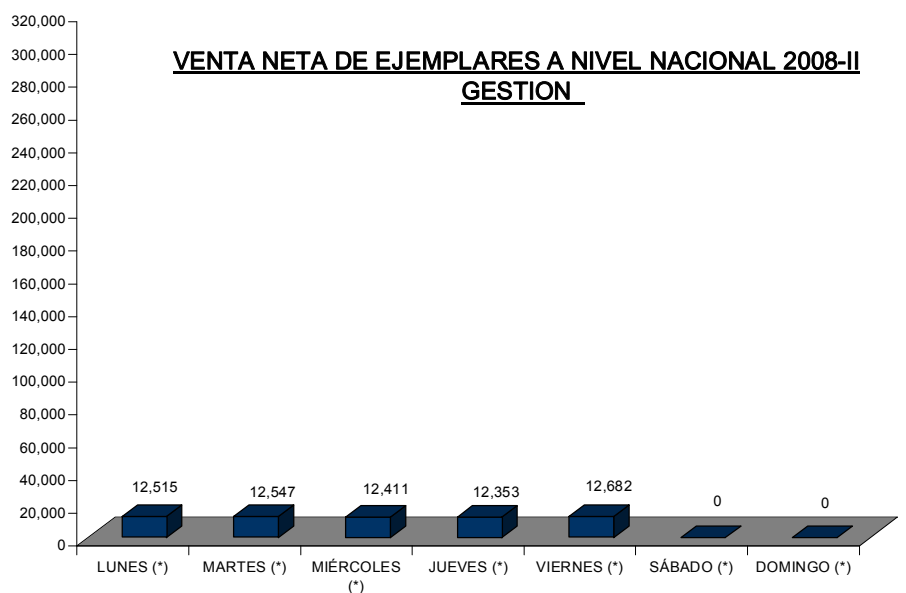

ECO Auditoría de circulación de diarios – 2do. Semestre 2008

EL COMERCIO 2008 II

El Comercio

Día de la semana	VNE a nivel nacional	VNE Lima	VNE Provincias
LUNES (*)	65,330	59,734	5,596
MARTES (*)	68,891	64,134	4,757
MIÉRCOLES (*)	65,555	60,629	4,926
JUEVES (*)	72,660	66,773	5,887
VIERNES (*)	67,385	62,908	4,477
SÁBADO (*)	165,305	153,475	11,830
DOMINGO (*)	210,731	193,139	17,592
	102,265	94,399	7,866

Fuente: Atestación de Circulación KPMG, Jul-Dic 2008

(*) Lima comprende Lima Metropolitana + balnearios

GESTIÓN 2008 II

Día de la semana	VNE a nivel nacional	VNE Lima	VNE Provincias
LUNES (*)	12,515	10,872	1,643
MARTES (*)	12,547	10,857	1,690
MIÉRCOLES (*)	12,411	10,788	1,623
JUEVES (*)	12,353	10,714	1,639
VIERNES (*)	12,682	10,978	1,704
SÁBADO (*)	0		
DOMINGO (*)	0		
Promedio	12,502	10,842	1,660

Fuente: Atestación de Circulación KPMG, Jul-Dic 2008

(*) Lima comprende Lima Metropolitana + balnearios

ECO Auditoría de circulación de diarios – 2do. Semestre 2008

PERU.21 2008 II

Día de la semana	VNE a nivel nacional	VNE Lima	VNE Provincias
LUNES (*)	77,657	56,175	21,482
MARTES (*)	75,395	54,543	20,852
MIÉRCOLES (*)	86,812	65,143	21,669
JUEVES (*)	76,205	55,513	20,692
VIERNES (*)	79,484	58,130	21,354
SÁBADO (*)	74,498	53,879	20,619
DOMINGO (*)	89,033	61,888	27,145
Promedio	79,869	57,896	21,973

Fuente: Atestación de Circulación KPMG, Jul-Dic 2008

(*) Lima comprende Lima Metropolitana + balnearios

TROME 2008 II

Día de la semana	VNE a nivel nacional	VNE Lima	VNE Provincias
LUNES (*)	361,730	270,929	90,801
MARTES (*)	357,636	270,289	87,347
MIÉRCOLES (*)	354,972	269,177	85,795
JUEVES (*)	354,395	267,851	86,544
VIERNES (*)	363,989	275,245	88,744
SÁBADO (*)	358,997	273,096	85,901
DOMINGO (*)	371,292	284,674	86,618
Promedio	360,430	273,037	87,393