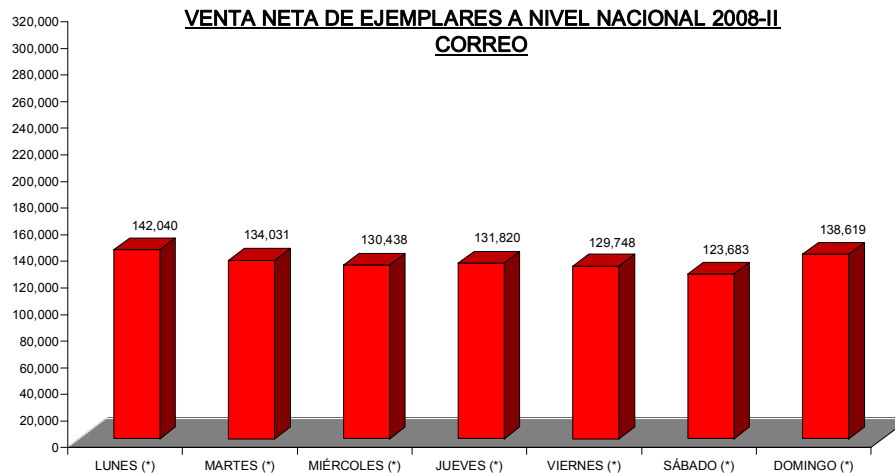

Fuente: Atestación de Circulación de Diarios KPMG, Jul-Dic 2008

(*) Lima comprende Lima Metropolitana + balnearios

BOCÓN 2008 II

Día de la semana	VNE a nivel nacional	VNE Lima	VNE Provincias
LUNES (*)	60,555	47,054	13,501
MARTES (*)	47,546	37,067	10,479
MIÉRCOLES (*)	48,592	37,953	10,639
JUEVES (*)	53,659	41,864	11,795
VIERNES (*)	49,715	38,725	10,990
SÁBADO (*)	48,864	38,275	10,589
DOMINGO (*)	54,711	42,713	11,998
	51,949	40,522	11,427

Fuente: Atestación de Circulación de Diarios KPMG, Jul-Dic 2008

(*) Lima comprende Lima Metropolitana + balnearios

EPENSA Auditoría de circulación de diarios – 2do.. Semestre 2008

CORREO 2008 II

	VNE a nivel nacional	VNE Lima	VNE Provincias
LUNES (*)	142,040	45,652	96,388
MARTES (*)	134,031	43,746	90,285
MIÉRCOLES (*)	130,438	44,210	86,228
JUEVES (*)	131,820	45,166	86,654
VIERNES (*)	129,748	44,102	85,646
SÁBADO (*)	123,683	41,450	82,233
DOMINGO (*)	138,619	48,480	90,139
	132,911	44,687	74,455

Fuente: Atestación de Circulación de Diarios KPMG, Jul-Dic 2008

(*) Lima comprende Lima Metropolitana + balnearios

OJO 2008 II

Día de la semana	VNE a nivel nacional	VNE Lima	VNE Provincias
LUNES (*)	199,008	115,017	83,991
MARTES (*)	196,591	113,751	82,840
MIÉRCOLES (*)	195,041	113,791	81,250
JUEVES (*)	197,304	114,777	82,527
VIERNES (*)	198,474	115,115	83,359
SÁBADO (*)	191,276	109,989	81,287
DOMINGO (*)	201,910	119,583	82,327
	197,086	114,575	82,512