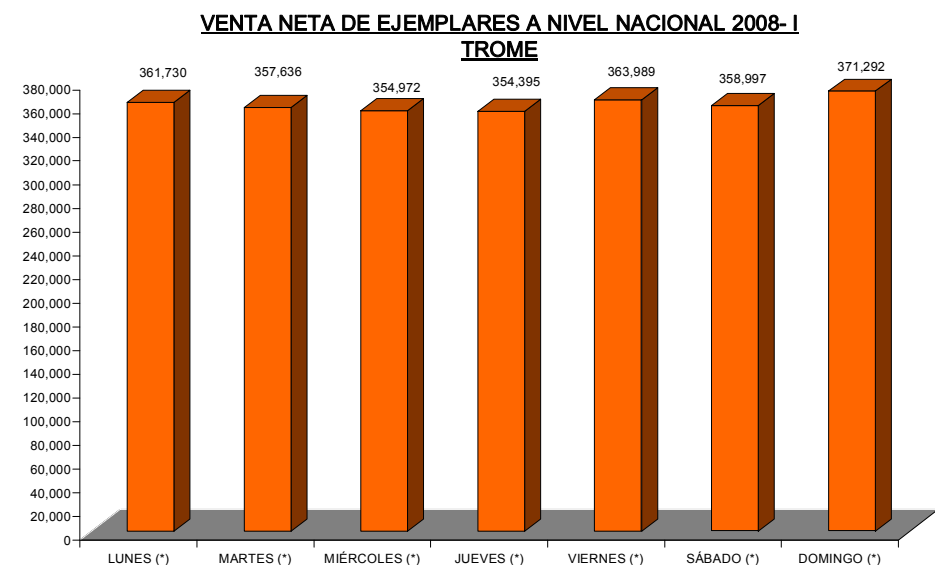

Fuente: Atestación de Circulación KPMG, Jul-Dic 2008

(*) Lima comprende Lima Metropolitana + balnearios

GESTIÓN 2008 II

Día de la semana	VNE a nivel nacional	VNE Lima	VNE Provincias
LUNES (*)	12,515	10,872	1,643
MARTES (*)	12,547	10,857	1,690
MIÉRCOLES (*)	12,411	10,788	1,623
JUEVES (*)	12,353	10,714	1,639
VIERNES (*)	12,682	10,978	1,704
SÁBADO (*)	0		
DOMINGO (*)	0		
Promedio	12,502	10,842	1,660

Fuente: Atestación de Circulación KPMG, Jul-Dic 2008

(*) Lima comprende Lima Metropolitana + balnearios

ECO Auditoría de circulación de diarios – 2do. Semestre 2008

PERU.21 2008 II

Día de la semana	VNE a nivel nacional	VNE Lima	VNE Provincias
LUNES (*)	77,657	56,175	21,482
MARTES (*)	75,395	54,543	20,852
MIÉRCOLES (*)	86,812	65,143	21,669
JUEVES (*)	76,205	55,513	20,692
VIERNES (*)	79,484	58,130	21,354
SÁBADO (*)	74,498	53,879	20,619
DOMINGO (*)	89,033	61,888	27,145
Promedio	79,869	57,896	21,973

Fuente: Atestación de Circulación KPMG, Jul-Dic 2008

(*) Lima comprende Lima Metropolitana + balnearios

TROME 2008 II

Día de la semana	VNE a nivel nacional	VNE Lima	VNE Provincias
LUNES (*)	361,730	270,929	90,801
MARTES (*)	357,636	270,289	87,347
MIÉRCOLES (*)	354,972	269,177	85,795
JUEVES (*)	354,395	267,851	86,544
VIERNES (*)	363,989	275,245	88,744
SÁBADO (*)	358,997	273,096	85,901
DOMINGO (*)	371,292	284,674	86,618
Promedio	360,430	273,037	87,393

Fuente: Atestación de Circulación KPMG, Jul-Dic 2008

(*) Lima comprende Lima Metropolitana + balnearios

EPENSA Auditoría de circulación de diarios – 2do.. Semestre 2008

AJA 2008 II

Día de la semana	VNE a nivel nacional	VNE Lima	VNE Provincias
LUNES (*)	101,645	57,170	44,475
MARTES (*)	98,893	56,264	42,629
MIÉRCOLES (*)	98,045	56,229	41,816
JUEVES (*)	99,947	57,111	42,836
VIERNES (*)	98,671	56,118	42,553
SÁBADO (*)	94,414	53,786	40,628
DOMINGO (*)	89,980	49,870	40,110
	97,371	55,221	42,150